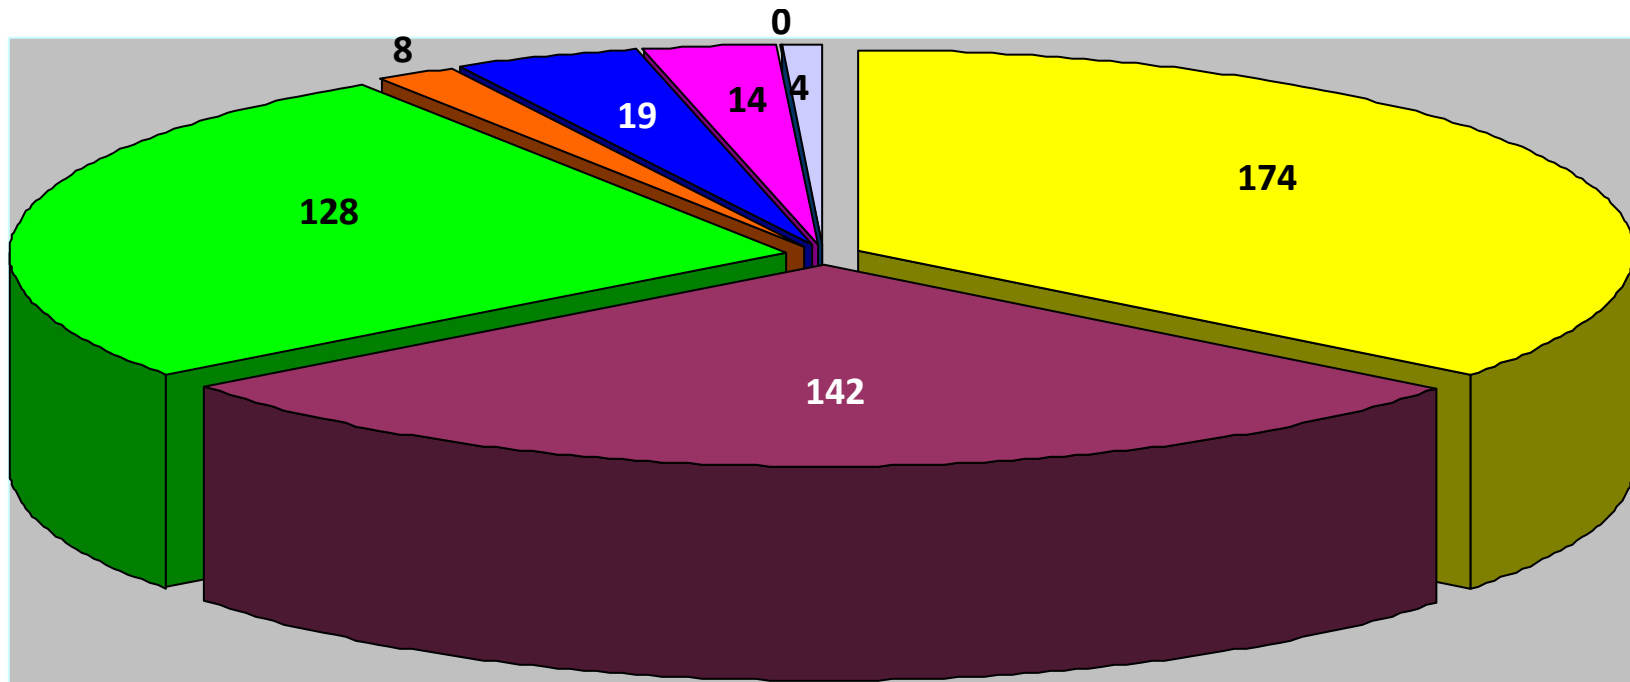

# СОЦИАЛЬНЫЙ ПАСПОРТ МБОУ СОШ №2 п. Добринка 2021 - 2022 уч. год

- |  |                                   |
|--|-----------------------------------|
| ■ Дети из малообеспеченных семей (174) | ■ Дети из многодетных семей (142) |
| ■ Дети из неполных семей (128)         | ■ Опекаемые дети (8)              |
| ■ Дети из неблагополучных семей (19)   | ■ Дети - инвалиды (14)            |
| ■ Беженцы и переселенцы (0)            | ■ Судимые родители (4)            |